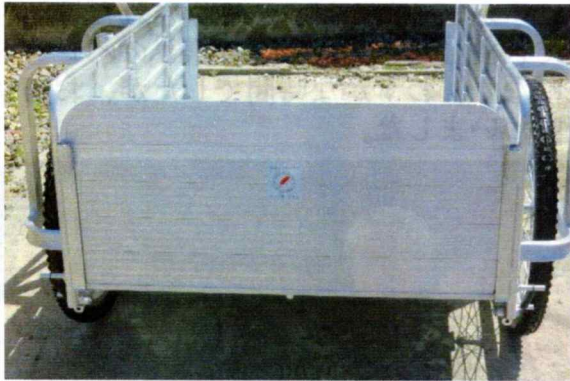

赤い羽根共同募金会の助成で リヤカーを購入しました

5月11日赤い羽根共同募金会より助成をいただき、リヤカーを購入しました。畑や行事等の運搬、災害時の避難用として大切に使用したいと考えています。